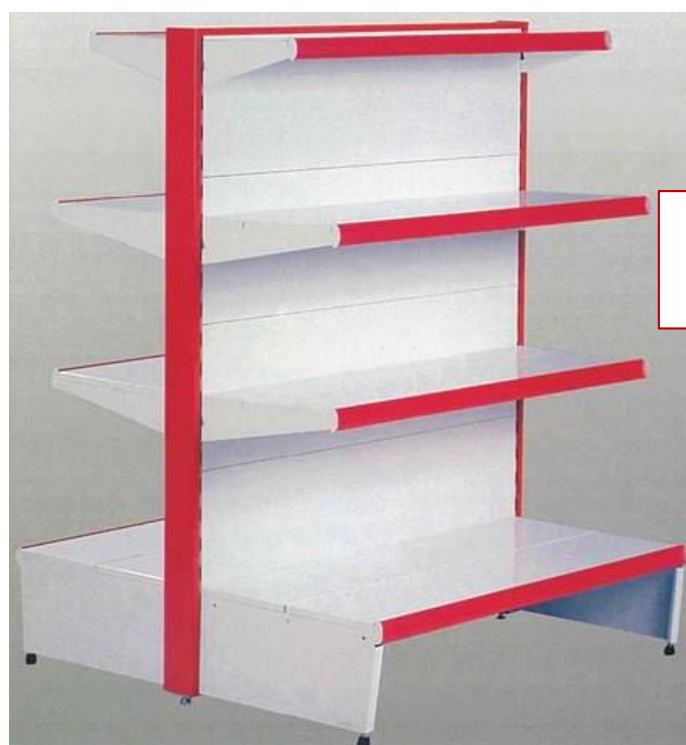

TABELA DE PREÇOS

CÓDIGO	DESCRIÇÃO	UN.	PVP	PRODUTO
7503600	TOPO PALA 44	BRAN	UN	3,07 €
7503602	TOPO PALA 44 LARGO	BRAN	UN	3,07 €

MÓDULO
NORMAL

MÓDULO DE
FERRAMENTAS

MÓDULO
GONDOLA
CENTRAL