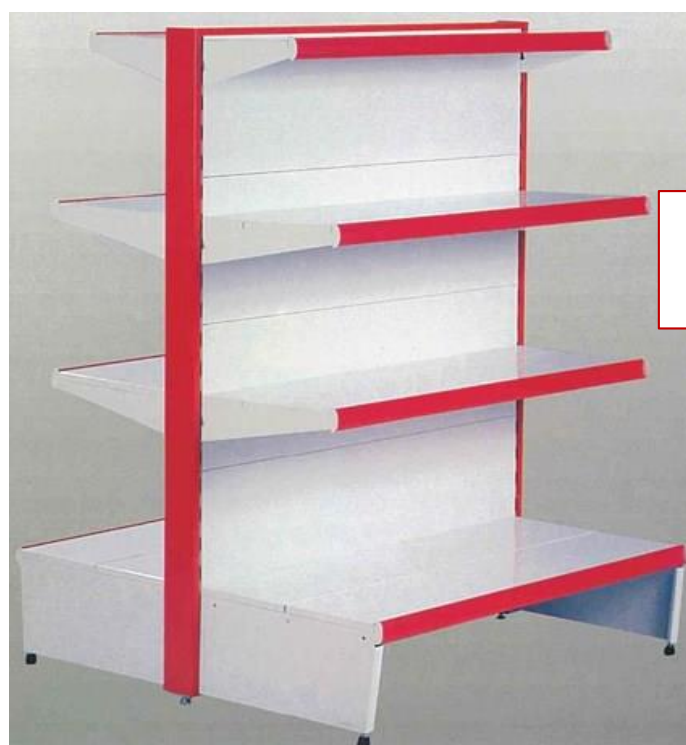

TABELA DE PREÇOS

CÓDIGO	DESCRIÇÃO	UN.	PVP	PRODUTO
7502424	GANCHO FORRO PRF250MM PP 138 BRAN	UN	5,40 €	
7502450	PALA SIMPLES DE 100 BRAN	UN	24,45 €	
7502490	PARAFUSO DE MONTAGEM C/FEMEA ZINC	UN	0,15 €	
7502524	PE DE PRUMO 33 BRAN	UN	10,80 €	
7502526	PE DE PRUMO 44 BRAN	UN	13,65 €	
7502528	PE DE PRUMO 55 BRAN	UN	17,70 €	
7502530	PE DE PRUMO 66 BRAN	UN	27,90 €	
7502666	PRATELEIRA 100x11 CM BRAN	UN	6,60 €	
7502804	PRATELEIRA 100x22 CM BRAN	UN	10,80 €	
7502828	PRATELEIRA 100x22 PRF/NORMAL BRAN	UN	15,15 €	
7502910	PRATELEIRA LIVROS DUPLAS 100 BRAN	UN	84,00 €	
7503158	PRUMO ESTANTERIA C/APOIO 2 M BRAN	UN	34,50 €	
7503160	PRUMO ESTANTERIA C/APOIO 2 M ZINC	UN	31,50 €	
7503168	PRUMO ESTANTERIA C/APOIO2,3M ZINC	UN	37,20 €	
7503210	PRUMO DE GONDOLA C/APOIO1,4M BRAN	UN	30,00 €	
7503230	PRUMO DE PAREDE C/ 2,0M BRAN	UN	30,00 €	
7503280	RESGUARDO FORRO GONDOLA 100 BRAN	UN	5,10 €	
7503300	RESGUARDO DE PRUMO C/2,0M BRAN	UN	10,20 €	
7503302	RESGUARDO DE PRUMO C/2,3M BRAN	UN	11,55 €	
7503404	RESGUARDO PRUMO GONDOLA 1,4M BRAN	UN	8,40 €	

TABELA DE PREÇOS

CÓDIGO	DESCRIÇÃO	UN.	PVP	PRODUTO
7503600	TOPO PALA 44	BRAN	UN	4,95 €
7503602	TOPO PALA 44 LARGO	BRAN	UN	4,95 €

MÓDULO
NORMAL

MÓDULO DE
FERRAMENTAS

MÓDULO
GONDOLA
CENTRAL