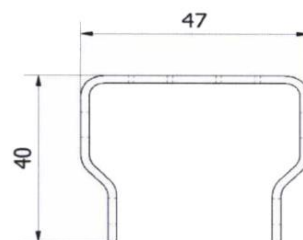

**Constituição**

Pilares: 2 unidades  
 Trav/ Diag: f(h)  
 Sapatas: 2 unidades  
 Acessórios: f(h)

**Acabamentos**

Pilares: Azul Ral 5010  
 Trav/ Diag: Azul Ral 5010  
 Sapatas: Galv

**Fixação ao solo**

2 Buchas metálicas M8x75

**Secção Pilar**