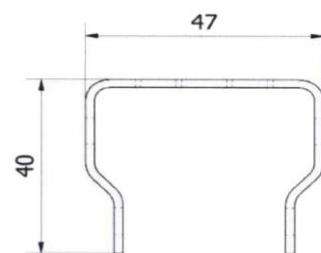

2 Buchas metálicas M8x75

**Secção Pilar**

**CHAGAS****KIND****TABELA DE PREÇOS**

CÓDIGO	DESCRIÇÃO	UN.	PVP	PRODUTO
6905585	BASTIDOR KD47L-B 700x3000MM\$	UN	67,40 €	
6905586	BASTIDOR KD47L-B 700x3300MM\$	UN	73,70 €	
6905587	BASTIDOR KD47L-B 700x3600MM\$	UN	78,07 €	
6905588	BASTIDOR KD47L-B 700x3900MM\$	UN	82,72 €	
6905600	BASTIDOR KD47L-B 800x1500MM\$	UN	43,97 €	
6905601	BASTIDOR KD47L-B 800x1800MM\$	UN	48,33 €	
6905602	BASTIDOR KD47L-B 800x2100MM\$	UN	53,16 €	
6905603	BASTIDOR KD47L-B 800x2400MM\$	UN	59,64 €	
6905604	BASTIDOR KD47L-B 800x2700MM\$	UN	64,01 €	
6905605	BASTIDOR KD47L-B 800x3000MM\$	UN	68,83 €	
6905606	BASTIDOR KD47L-B 800x3300MM\$	UN	75,30 €	
6905607	BASTIDOR KD47L-B 800x3600MM\$	UN	79,68 €	
6905608	BASTIDOR KD47L-B 800x3900MM\$	UN	84,50 €	
6905620	BASTIDOR KD47L-B 900x1500MM\$	UN	44,91 €	
6905621	BASTIDOR KD47L-B 900x1800MM\$	UN	49,29 €	
6905622	BASTIDOR KD47L-B 900x2100MM\$	UN	54,28 €	
6905623	BASTIDOR KD47L-B 900x2400MM\$	UN	60,93 €	
6905624	BASTIDOR KD47L-B 900x2700MM\$	UN	65,31 €	
6905625	BASTIDOR KD47L-B 900x3000MM\$	UN	70,31 €	
6905626	BASTIDOR KD47L-B 900x3300MM\$	UN	76,97 €	
6905627	BASTIDOR KD47L-B 900x3600MM\$	UN	81,35 €	
6905628	BASTIDOR KD47L-B 900x3900MM\$	UN	86,34 €	
6905640	BASTIDOR KD47L-B 1000x1500MM\$	UN	45,87 €	
6905641	BASTIDOR KD47L-B 1000x1800MM\$	UN	50,25 €	
6905642	BASTIDOR KD47L-B 1000x2100MM\$	UN	55,43 €	
6905643	BASTIDOR KD47L-B 1000x2400MM\$	UN	62,27 €	
6905644	BASTIDOR KD47L-B 1000x2700MM\$	UN	66,64 €	
6905645	BASTIDOR KD47L-B 1000x3000MM\$	UN	71,83 €	
6905646	BASTIDOR KD47L-B 1000x3300MM\$	UN	78,67 €	
6905647	BASTIDOR KD47L-B 1000x3600MM\$	UN	83,04 €	
6905648	BASTIDOR KD47L-B 1000x3900MM\$	UN	88,22 €	
6905660	BASTIDOR KD47L-B 1200x1500MM\$	UN	47,83 €	
6905661	BASTIDOR KD47L-B 1200x1800MM\$	UN	52,21 €	
6905662	BASTIDOR KD47L-B 1200x2100MM\$	UN	57,76 €	
6905663	BASTIDOR KD47L-B 1200x2400MM\$	UN	64,99 €	
6905664	BASTIDOR KD47L-B 1200x2700MM\$	UN	69,37 €	
6905665	BASTIDOR KD47L-B 1200x3000MM\$	UN	74,92 €	
6905666	BASTIDOR KD47L-B 1200x3300MM\$	UN	82,13 €	
6905667	BASTIDOR KD47L-B 1200x3600MM\$	UN	86,51 €	
6905668	BASTIDOR KD47L-B 1200x3900MM\$	UN	92,08 €	