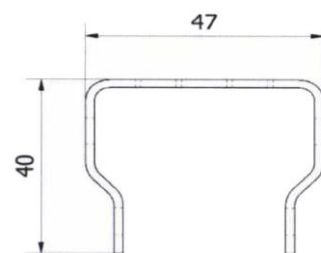

2 Buchas metálicas M8x75

**Secção Pilar**

**CHAGAS****KIND****TABELA DE PREÇOS**

CÓDIGO	DESCRIÇÃO	UN.	PVP	PRODUTO
6905585	BASTIDOR KD47L-A 700x3000MM\$	UN	41,77 €	
6905586	BASTIDOR KD47L-A 700x3300MM\$	UN	45,67 €	
6905587	BASTIDOR KD47L-A 700x3600MM\$	UN	48,38 €	
6905588	BASTIDOR KD47L-A 700x3900MM\$	UN	51,26 €	
6905600	BASTIDOR KD47L-A 800x1500MM\$	UN	27,25 €	
6905601	BASTIDOR KD47L-A 800x1800MM\$	UN	29,95 €	
6905602	BASTIDOR KD47L-A 800x2100MM\$	UN	32,95 €	
6905603	BASTIDOR KD47L-A 800x2400MM\$	UN	36,95 €	
6905604	BASTIDOR KD47L-A 800x2700MM\$	UN	39,67 €	
6905605	BASTIDOR KD47L-A 800x3000MM\$	UN	42,65 €	
6905606	BASTIDOR KD47L-A 800x3300MM\$	UN	46,66 €	
6905607	BASTIDOR KD47L-A 800x3600MM\$	UN	49,38 €	
6905608	BASTIDOR KD47L-A 800x3900MM\$	UN	52,36 €	
6905620	BASTIDOR KD47L-A 900x1500MM\$	UN	27,83 €	
6905621	BASTIDOR KD47L-A 900x1800MM\$	UN	30,54 €	
6905622	BASTIDOR KD47L-A 900x2100MM\$	UN	33,64 €	
6905623	BASTIDOR KD47L-A 900x2400MM\$	UN	37,76 €	
6905624	BASTIDOR KD47L-A 900x2700MM\$	UN	40,48 €	
6905625	BASTIDOR KD47L-A 900x3000MM\$	UN	43,57 €	
6905626	BASTIDOR KD47L-A 900x3300MM\$	UN	47,69 €	
6905627	BASTIDOR KD47L-A 900x3600MM\$	UN	50,41 €	
6905628	BASTIDOR KD47L-A 900x3900MM\$	UN	53,50 €	
6905640	BASTIDOR KD47L-A 1000x1500MM\$	UN	28,42 €	
6905641	BASTIDOR KD47L-A 1000x1800MM\$	UN	31,14 €	
6905642	BASTIDOR KD47L-A 1000x2100MM\$	UN	34,35 €	
6905643	BASTIDOR KD47L-A 1000x2400MM\$	UN	38,59 €	
6905644	BASTIDOR KD47L-A 1000x2700MM\$	UN	41,29 €	
6905645	BASTIDOR KD47L-A 1000x3000MM\$	UN	44,51 €	
6905646	BASTIDOR KD47L-A 1000x3300MM\$	UN	48,75 €	
6905647	BASTIDOR KD47L-A 1000x3600MM\$	UN	51,45 €	
6905648	BASTIDOR KD47L-A 1000x3900MM\$	UN	54,67 €	
6905660	BASTIDOR KD47L-A 1200x1500MM\$	UN	29,64 €	
6905661	BASTIDOR KD47L-A 1200x1800MM\$	UN	32,36 €	
6905662	BASTIDOR KD47L-A 1200x2100MM\$	UN	35,80 €	
6905663	BASTIDOR KD47L-A 1200x2400MM\$	UN	40,27 €	
6905664	BASTIDOR KD47L-A 1200x2700MM\$	UN	42,99 €	
6905665	BASTIDOR KD47L-A 1200x3000MM\$	UN	46,42 €	
6905666	BASTIDOR KD47L-A 1200x3300MM\$	UN	50,90 €	
6905667	BASTIDOR KD47L-A 1200x3600MM\$	UN	53,61 €	
6905668	BASTIDOR KD47L-A 1200x3900MM\$	UN	57,06 €	