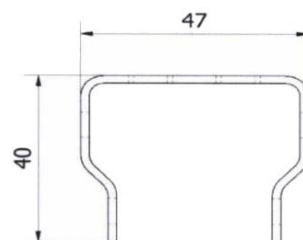

Constituição

Pilares: 2 unidades
Trav/ Diag: f(h)
Sapatas: 2 unidades
Acessórios: f(h)

Acabamentos

Pilares: Azul Ral 5010
Trav/ Diag: Azul Ral 5010
Sapatas: Galv

Fixação ao solo

2 Buchas metálicas M8x75

Secção Pilar