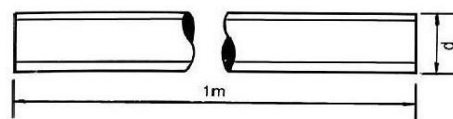

CHAGAS**TABELA DE PREÇOS**

CÓDIGO	DESCRIÇÃO	UN.	PVP	PRODUTO	QUANT. EMBALAGEM
5410404	VARAO ROSCADO FERRO DIN975 M 4 ZN	UN	0,37 €		100
5410405	VARAO ROSCADO FERRO DIN975 M 5 ZN	UN	0,48 €		100
5410406	VARAO ROSCADO FERRO DIN975 M 6 ZN	UN	0,51 €		100
5410408	VARAO ROSCADO FERRO DIN975 M 8 ZN	UN	0,83 €		50
5410410	VARAO ROSCADO FERRO DIN975 M10 ZN	UN	1,29 €		25
5410412	VARAO ROSCADO FERRO DIN975 M12 ZN	UN	1,92 €		20
5410414	VARAO ROSCADO FERRO DIN975 M14 ZN	UN	2,63 €		10
5410416	VARAO ROSCADO FERRO DIN975 M16 ZN	UN	3,44 €		10
5410418	VARAO ROSCADO FERRO DIN975 M18 ZN	UN	4,32 €		10
5410420	VARAO ROSCADO FERRO DIN975 M20 ZN	UN	5,40 €		5
5410422	VARAO ROSCADO FERRO DIN975 M22 ZN	UN	7,02 €		5
5410424	VARAO ROSCADO FERRO DIN975 M24 ZN	UN	8,23 €		5
5410427	VARAO ROSCADO FERRO DIN975 M27 ZN	UN	10,52 €		5
5410430	VARAO ROSCADO FERRO DIN975 M30 ZN	UN	12,95 €		5
5411205	VARAO ROSCADO INOX DIN975 M 5 A2	UN	1,50 €		20
5411206	VARAO ROSCADO INOX DIN975 M 6 A2	UN	1,56 €		20
5411208	VARAO ROSCADO INOX DIN975 M 8 A2	UN	2,70 €		20
5411210	VARAO ROSCADO INOX DIN975 M10 A2	UN	3,96 €		20
5411212	VARAO ROSCADO INOX DIN975 M12 A2	UN	5,76 €		20
5411214	VARAO ROSCADO INOX DIN975 M14 A2	UN	8,27 €		10
5411216	VARAO ROSCADO INOX DIN975 M16 A2	UN	10,43 €		10
5411218	VARAO ROSCADO INOX DIN975 M18 A2	UN	15,00 €		10
5411220	VARAO ROSCADO INOX DIN975 M20 A2	UN	17,00 €		10
5412012	UNIAO ROSCADA SEXT.MAHE M 6x30 ZN	UN	0,13 €		
5412016	UNIAO ROSCADA SEXT.MAHE M 8x25 ZN	UN	0,13 €	200	
5412020	UNIAO ROSCADA SEXT.MAHE M10x30 ZN	UN	0,15 €	150	
5412024	UNIAO ROSCADA SEXT.MAHE M12x35 ZN	UN	0,30 €	100	

VARÃO ROSCADO (1 METRO)

DIN 975

Ø d	Comp. L
M6	25
M8	25
M10	30
M12	30
M16	38
M20	60

NOTA: Os preços constantes nesta tabela, estão sujeitos ao IVA, e podem ser alterados sem aviso prévio. São válidas a partir da data assinalada, salvo ruptura de stocks, erro tipográfico ou fotográfico.