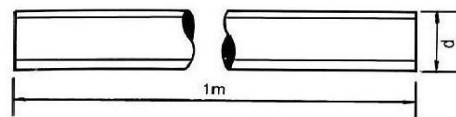

CHAGAS**TABELA DE PREÇOS**

CÓDIGO	DESCRIÇÃO	UN.	PVP	PRODUTO	QUANT. EMBALAGEM
5410404	VARAO ROSCADO FERRO DIN975 M 4 ZN	UN	0,25 €		100
5410405	VARAO ROSCADO FERRO DIN975 M 5 ZN	UN	0,32 €		100
5410406	VARAO ROSCADO FERRO DIN975 M 6 ZN	UN	0,32 €		100
5410408	VARAO ROSCADO FERRO DIN975 M 8 ZN	UN	0,54 €		50
5410410	VARAO ROSCADO FERRO DIN975 M10 ZN	UN	0,85 €		25
5410412	VARAO ROSCADO FERRO DIN975 M12 ZN	UN	1,25 €		20
5410414	VARAO ROSCADO FERRO DIN975 M14 ZN	UN	1,70 €		10
5410416	VARAO ROSCADO FERRO DIN975 M16 ZN	UN	2,25 €		10
5410418	VARAO ROSCADO FERRO DIN975 M18 ZN	UN	2,85 €		10
5410420	VARAO ROSCADO FERRO DIN975 M20 ZN	UN	3,55 €		5
5410422	VARAO ROSCADO FERRO DIN975 M22 ZN	UN	4,60 €		5
5410424	VARAO ROSCADO FERRO DIN975 M24 ZN	UN	5,40 €		5
5410427	VARAO ROSCADO FERRO DIN975 M27 ZN	UN	6,80 €		5
5410430	VARAO ROSCADO FERRO DIN975 M30 ZN	UN	8,40 €		5
5411205	VARAO ROSCADO INOX DIN975 M 5 A2	UN	0,85 €		20
5411206	VARAO ROSCADO INOX DIN975 M 6 A2	UN	0,90 €		20
5411208	VARAO ROSCADO INOX DIN975 M 8 A2	UN	1,50 €		20
5411210	VARAO ROSCADO INOX DIN975 M10 A2	UN	2,40 €		20
5411212	VARAO ROSCADO INOX DIN975 M12 A2	UN	3,40 €		20
5411214	VARAO ROSCADO INOX DIN975 M14 A2	UN	4,70 €		10
5411216	VARAO ROSCADO INOX DIN975 M16 A2	UN	6,10 €		10
5411218	VARAO ROSCADO INOX DIN975 M18 A2	UN	8,50 €		10
5411220	VARAO ROSCADO INOX DIN975 M20 A2	UN	9,70 €		10
5412012	UNIAO ROSCADA SEXT.MAHE M 6x30 ZN	UN	0,08 €		
5412016	UNIAO ROSCADA SEXT.MAHE M 8x25 ZN	UN	0,08 €	200	
5412020	UNIAO ROSCADA SEXT.MAHE M10x30 ZN	UN	0,09 €	150	
5412024	UNIAO ROSCADA SEXT.MAHE M12x35 ZN	UN	0,19 €	100	

VARÃO ROSCADO (1 METRO)

DIN 975

Ø d	Comp. L
M6	25
M8	25
M10	30
M12	30
M16	38
M20	60

NOTA: Os preços constantes nesta tabela, estão sujeitos ao IVA, e podem ser alterados sem aviso prévio. São válidas a partir da data assinalada, salvo ruptura de stocks, erro tipográfico ou fotográfico.