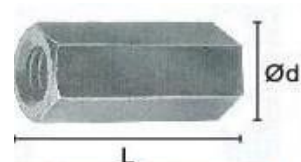

CHAGAS**TABELA DE PREÇOS**

CÓDIGO	DESCRIÇÃO	UN.	PVP	PRODUTO	QUANT. EMBALAGEM
5410404	VARAO ROSCADO FERRO DIN975 M 4 ZN	UN	0,25 €		100
5410405	VARAO ROSCADO FERRO DIN975 M 5 ZN	UN	0,32 €		100
5410406	VARAO ROSCADO FERRO DIN975 M 6 ZN	UN	0,32 €		100
5410408	VARAO ROSCADO FERRO DIN975 M 8 ZN	UN	0,54 €		50
5410410	VARAO ROSCADO FERRO DIN975 M10 ZN	UN	0,85 €		25
5410412	VARAO ROSCADO FERRO DIN975 M12 ZN	UN	1,25 €		20
5410414	VARAO ROSCADO FERRO DIN975 M14 ZN	UN	1,70 €		10
5410416	VARAO ROSCADO FERRO DIN975 M16 ZN	UN	2,25 €		10
5410418	VARAO ROSCADO FERRO DIN975 M18 ZN	UN	2,85 €		10
5410420	VARAO ROSCADO FERRO DIN975 M20 ZN	UN	3,55 €		5
5410422	VARAO ROSCADO FERRO DIN975 M22 ZN	UN	4,60 €		5
5410424	VARAO ROSCADO FERRO DIN975 M24 ZN	UN	5,40 €		5
5410427	VARAO ROSCADO FERRO DIN975 M27 ZN	UN	6,80 €		5
5410430	VARAO ROSCADO FERRO DIN975 M30 ZN	UN	8,40 €		5
5411205	VARAO ROSCADO INOX DIN975 M 5 A2	UN	0,85 €		20
5411206	VARAO ROSCADO INOX DIN975 M 6 A2	UN	0,90 €		20
5411208	VARAO ROSCADO INOX DIN975 M 8 A2	UN	1,50 €		20
5411210	VARAO ROSCADO INOX DIN975 M10 A2	UN	2,40 €		20
5411212	VARAO ROSCADO INOX DIN975 M12 A2	UN	3,40 €		20
5411214	VARAO ROSCADO INOX DIN975 M14 A2	UN	4,70 €		10
5411216	VARAO ROSCADO INOX DIN975 M16 A2	UN	6,10 €		10
5411218	VARAO ROSCADO INOX DIN975 M18 A2	UN	8,50 €		10
5411220	VARAO ROSCADO INOX DIN975 M20 A2	UN	9,70 €		10
5412012	UNIAO ROSCADA SEXT.MAHE M 6x30 ZN	UN	0,08 €		
5412016	UNIAO ROSCADA SEXT.MAHE M 8x25 ZN	UN	0,08 €	200	
5412020	UNIAO ROSCADA SEXT.MAHE M10x30 ZN	UN	0,09 €	150	
5412024	UNIAO ROSCADA SEXT.MAHE M12x35 ZN	UN	0,19 €	100	

VARÃO ROSCADO (1 METRO)

DIN 975

Ø d	Comp. L
M6	25
M8	25
M10	30
M12	30
M16	38
M20	60

NOTA: Os preços constantes nesta tabela, estão sujeitos ao IVA, e podem ser alterados sem aviso prévio. São válidas a partir da data assinalada, salvo ruptura de stocks, erro tipográfico ou fotográfico.