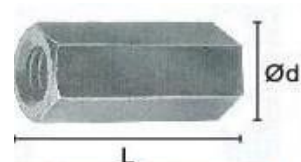

CHAGAS**TABELA DE PREÇOS**

CÓDIGO	DESCRIÇÃO	UN.	PVP	PRODUTO	QUANT. EMBALAGEM
5410404	VARAO ROSCADO FERRO DIN975 M 4 ZN	UN	0,37 €		100
5410405	VARAO ROSCADO FERRO DIN975 M 5 ZN	UN	0,48 €		100
5410406	VARAO ROSCADO FERRO DIN975 M 6 ZN	UN	0,51 €		100
5410408	VARAO ROSCADO FERRO DIN975 M 8 ZN	UN	0,83 €		50
5410410	VARAO ROSCADO FERRO DIN975 M10 ZN	UN	1,29 €		25
5410412	VARAO ROSCADO FERRO DIN975 M12 ZN	UN	1,92 €		20
5410414	VARAO ROSCADO FERRO DIN975 M14 ZN	UN	2,63 €		10
5410416	VARAO ROSCADO FERRO DIN975 M16 ZN	UN	3,44 €		10
5410418	VARAO ROSCADO FERRO DIN975 M18 ZN	UN	4,32 €		10
5410420	VARAO ROSCADO FERRO DIN975 M20 ZN	UN	5,40 €		5
5410422	VARAO ROSCADO FERRO DIN975 M22 ZN	UN	7,02 €		5
5410424	VARAO ROSCADO FERRO DIN975 M24 ZN	UN	8,23 €		5
5410427	VARAO ROSCADO FERRO DIN975 M27 ZN	UN	10,52 €		5
5410430	VARAO ROSCADO FERRO DIN975 M30 ZN	UN	12,95 €		5
5411205	VARAO ROSCADO INOX DIN975 M 5 A2	UN	1,50 €		20
5411206	VARAO ROSCADO INOX DIN975 M 6 A2	UN	1,56 €		20
5411208	VARAO ROSCADO INOX DIN975 M 8 A2	UN	2,70 €		20
5411210	VARAO ROSCADO INOX DIN975 M10 A2	UN	3,96 €		20
5411212	VARAO ROSCADO INOX DIN975 M12 A2	UN	5,76 €		20
5411214	VARAO ROSCADO INOX DIN975 M14 A2	UN	8,27 €		10
5411216	VARAO ROSCADO INOX DIN975 M16 A2	UN	10,43 €		10
5411218	VARAO ROSCADO INOX DIN975 M18 A2	UN	15,00 €		10
5411220	VARAO ROSCADO INOX DIN975 M20 A2	UN	17,00 €		10
5412012	UNIAO ROSCADA SEXT.MAHE M 6x30 ZN	UN	0,13 €		
5412016	UNIAO ROSCADA SEXT.MAHE M 8x25 ZN	UN	0,13 €	200	
5412020	UNIAO ROSCADA SEXT.MAHE M10x30 ZN	UN	0,15 €	150	
5412024	UNIAO ROSCADA SEXT.MAHE M12x35 ZN	UN	0,30 €	100	

VARÃO ROSCADO (1 METRO)

DIN 975

Ø d	Comp. L
M6	25
M8	25
M10	30
M12	30
M16	38
M20	60

NOTA: Os preços constantes nesta tabela, estão sujeitos ao IVA, e podem ser alterados sem aviso prévio. São válidas a partir da data assinalada, salvo ruptura de stocks, erro tipográfico ou fotográfico.