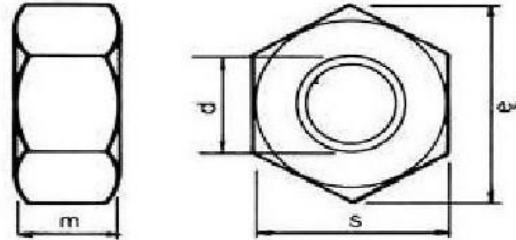

DIN 934

TABELA DE PREÇOS

CÓDIGO	DESCRIÇÃO	UN.	PVP	PRODUTO	QUANT. EMBALAGEM
--------	-----------	-----	-----	---------	------------------

DIN 931 PARAFUSO CABEÇA SEXT. PARCILAMENTE ROSCADO

d	M4	M5	M6	M8	M10	M12	(M14)	M16	(M18)	M20	(M22)	M24	
s	7	8	10	13	17	19	22	24	27	30	32	36	
e	7,74	8,87	11,05	14,38	18,90	21,10	24,49	26,75	30,14	33,53	35,72	39,98	
k	2,8	3,5	4	5,5	7	8	9	10	12	13	14	15	
b	X	com rosca na totalidade											
	y	14	16	18	22	26	30	34	38	42	46	50	54
	z	-	22	24	28	32	36	40	44	48	52	56	60

CHAGAS**TABELA DE PREÇOS**

CÓDIGO	DESCRIÇÃO	UN.	PVP	PRODUTO	QUANT. EMBALAGEM
--------	-----------	-----	-----	---------	------------------

DIN 934**PORCA SEXTAVADA**

d	s	e	m	Peso em Kg por 1000 peças
M2	4	4,38	1,6	0,14
M2,5	5	5,51	2	0,28
M3	5,5	6,08	2,4	0,38
M4	7	7,74	3,2	0,81
M5	8	8,87	4	1,23
M6	10	11,05	5	2,50
M7	11	12,12	5,5	3,12
M8	13	14,38	6,5	5,20
M10	17	18,90	8	11,6
M12	19	21,10	10	17,3
M14	22	24,49	11	25,0
M16	24	26,75	13	33,3
M18	27	30,14	15	49,4
M20	30	33,53	16	64,4
M22	32	35,72	18	79,0
M24	36	39,98	19	110
M27	41	45,63	22	165
M30	46	51,28	24	223
M33	50	55,80	26	288
M36	55	61,31	29	393
M39	60	66,96	31	502
M42	65	72,61	34	652
M45	70	78,26	36	800
M48	75	83,91	38	977
M52	80	89,56	42	1220
M56	85	95,07	45	1420
M60	90	99,21	48	1690
M64	95	104,86	51	1980
M68	100	110,51	54	2300