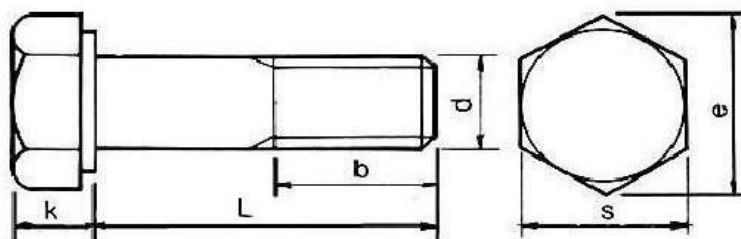

PARAFUSO CABEÇA SEXT. TOTALMENTE ROSCADO DIN 933

d	M4	M5	M6	M8	M10	M12	(M14)	M16	(M18)	M20	(M22)	M24
s	7	8	10	13	17	19	22	24	27	30	32	36
e	7,74	8,87	11,05	14,38	18,90	21,10	24,49	26,75	30,14	33,53	35,72	39,98
k	2,8	3,5	4	5,5	7	8	9	10	12	13	14	15

NOTA: Os preços constantes nesta tabela, estão sujeitos ao IVA, e podem ser alterados sem aviso prévio. São válidos a partir da data assinalada, salvo ruptura de stocks, erro tipográfico ou fotográfico.