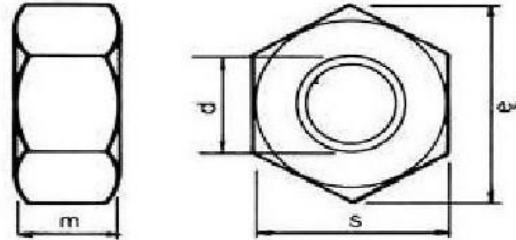

CHAGAS

TABELA DE PREÇOS

CÓDIGO	DESCRIÇÃO	UN.	PVP	PRODUTO	QUANT. EMBALAGEM

DIN 934

PORCA SEXTAVADA

d	s	e	m	Peso em Kg por 1000 peças
M2	4	4,38	1,6	0,14
M2,5	5	5,51	2	0,28
M3	5,5	6,08	2,4	0,38
M4	7	7,74	3,2	0,81
M5	8	8,87	4	1,23
M6	10	11,05	5	2,50
M7	11	12,12	5,5	3,12
M8	13	14,38	6,5	5,20
M10	17	18,90	8	11,6
M12	19	21,10	10	17,3
M14	22	24,49	11	25,0
M16	24	26,75	13	33,3
M18	27	30,14	15	49,4
M20	30	33,53	16	64,4
M22	32	35,72	18	79,0
M24	36	39,98	19	110
M27	41	45,63	22	165
M30	46	51,28	24	223
M33	50	55,80	26	288
M36	55	61,31	29	393
M39	60	66,96	31	502
M42	65	72,61	34	652
M45	70	78,26	36	800
M48	75	83,91	38	977
M52	80	89,56	42	1220
M56	85	95,07	45	1420
M60	90	99,21	48	1690
M64	95	104,86	51	1980
M68	100	110,51	54	2300