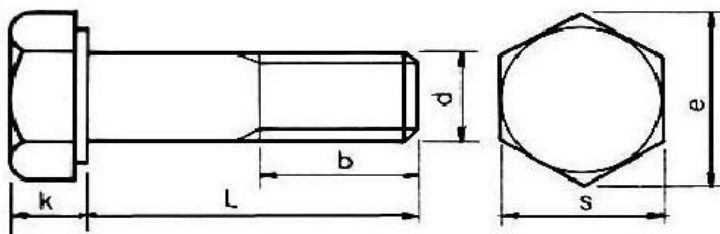

DIN 933**DIN 931**

CHAGAS**TABELA DE PREÇOS**

CÓDIGO	DESCRIÇÃO	UN.	PVP	PRODUTO	QUANT. EMBALAGEM
5263003	PORCA SEXT CL.8 DIN 934 M 3 ZINC	MI	2,00 €		1000
5263004	PORCA SEXT CL.8 DIN 934 M 4 ZINC	MI	2,70 €		1000
5263005	PORCA SEXT CL.8 DIN 934 M 5 ZINC	MI	3,30 €		1000
5263006	PORCA SEXT CL.8 DIN 934 M 6 ZINC	MI	5,60 €		1000
5263008	PORCA SEXT CL.8 DIN 934 M 8 ZINC	MI	10,90 €		1000
5263010	PORCA SEXT CL.8 DIN 934 M10 ZINC	MI	24,00 €		500
5263012	PORCA SEXT CL.8 DIN 934 M12 ZINC	MI	35,90 €		500
5263014	PORCA SEXT CL.8 DIN 934 M14 ZINC	MI	51,90 €		250
5263016	PORCA SEXT CL.8 DIN 934 M16 ZINC	MI	65,80 €		200
5263018	PORCA SEXT CL.8 DIN 934 M18 ZINC	MI	94,50 €		100
5263020	PORCA SEXT CL.8 DIN 934 M20 ZINC	MI	127,00 €		100
5263022	PORCA SEXT CL.8 DIN 934 M22 ZINC	MI	207,00 €		50
5263024	PORCA SEXT CL.8 DIN 934 M24 ZINC	MI	285,00 €		50
5263027	PORCA SEXT CL.8 DIN 934 M27 ZINC	MI	489,00 €		50
5263030	PORCA SEXT CL.8 DIN 934 M30 ZINC	MI	660,00 €		25

DIN 934

TABELA DE PREÇOS

CÓDIGO	DESCRIÇÃO	UN.	PVP	PRODUTO	QUANT. EMBALAGEM
--------	-----------	-----	-----	---------	------------------

DIN 931 PARAFUSO CABEÇA SEXT. PARCILAMENTE ROSCADO

d	M4	M5	M6	M8	M10	M12	(M14)	M16	(M18)	M20	(M22)	M24	
s	7	8	10	13	17	19	22	24	27	30	32	36	
e	7,74	8,87	11,05	14,38	18,90	21,10	24,49	26,75	30,14	33,53	35,72	39,98	
k	2,8	3,5	4	5,5	7	8	9	10	12	13	14	15	
b	X	com rosca na totalidade											
	y	14	16	18	22	26	30	34	38	42	46	50	54
	z	-	22	24	28	32	36	40	44	48	52	56	60