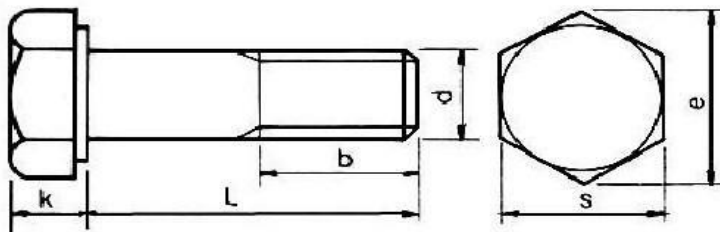

TABELA DE PREÇOS

CÓDIGO	DESCRIÇÃO	UN.	PVP	PRODUTO	QUANT. EMBALAGEM

DIN 931 PARAFUSO CABEÇA SEXT. PARCIALMENTE ROSCADO

d	M4	M5	M6	M8	M10	M12	(M14)	M16	(M18)	M20	(M22)	M24	
s	7	8	10	13	17	19	22	24	27	30	32	36	
e	7,74	8,87	11,05	14,38	18,90	21,10	24,49	26,75	30,14	33,53	35,72	39,98	
k	2,8	3,5	4	5,5	7	8	9	10	12	13	14	15	
b	X	com rosca na totalidade											
	y	14	16	18	22	26	30	34	38	42	46	50	54
	z	-	22	24	28	32	36	40	44	48	52	56	60