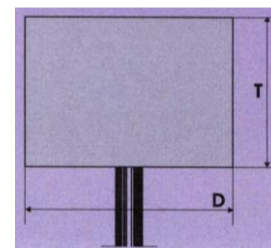

TABELA DE PREÇOS

CÓDIGO	DESCRIÇÃO	UN.	PVP	PRODUTO
3710166	MO MONTADA "DRAGAO" B-121	UN	3,20 €	
3710168	MO MONTADA "DRAGAO" B-122	UN	3,10 €	
3710262	MO MONTADA "DRAGAO" W-162	UN	3,10 €	D=6mm T=10mm
3710284	MO MONTADA "DRAGAO" W-184	UN	3,20 €	D=13mm T=10mm
3710297	MO MONTADA "DRAGAO" W-197	UN	3,50 €	D=16mm T=51mm
3710304	MO MONTADA "DRAGAO" W-204	UN	3,20 €	D=19mm T=19mm
3710305	MO MONTADA "DRAGAO" W-205	UN	3,20 €	D=19mm T=25mm
3710307	MO MONTADA "DRAGAO" W-207	UN	3,40 €	D=19mm T=39mm
3710308	MO MONTADA "DRAGAO" W-208	UN	3,40 €	D=19mm T=51mm
3710320	MO MONTADA "DRAGAO" W-220	UN	3,60 €	D=25mm T=25mm
3710329	MO MONTADA "DRAGAO" W-229	UN	4,30 €	D=32mm T=25mm
3710330	MO MONTADA "DRAGAO" W-230	UN	4,30 €	D=32mm T=32mm
3710337	MO MONTADA "DRAGAO" W-237	UN	4,10 €	D=39mm T=25mm
3710343	MO MONTADA "DRAGAO" W-243	UN	9,90 €	D=51mm T=39mm
3710344	MO MONTADA "DRAGAO" W-244	UN	13,20 €	D=51mm T=51mm
3710345	MO MONTADA "DRAGAO" W-245	UN	16,10 €	D=51mm T=63mm

TABELA DE PREÇOS

CÓDIGO	DESCRIÇÃO	UN.	PVP	PRODUTO
3714230	REBOLO 150x20F32 A36N5VB7-GR U/GR	UN	29,10 €	
3714231	REBOLO 150x20F32 A46N5VB7-MD U/GR	UN	29,10 €	
3714232	REBOLO 150x20F32 A60N5VB7-FN U/GR	UN	29,10 €	
3714400	REBOLO 200x20F32 A36N5VB7-GR U/GR	UN	47,10 €	
3714401	REBOLO 200x20F32 A46N5VB7-MD U/GR	UN	47,10 €	
3714402	REBOLO 200x20F32 A60N5VB7-FN U/GR	UN	47,10 €	
3717510	MO T/TACA P/GRANITO F22,2 2C 16R	UN	12,80 €	
3717512	MO T/TACA P/GRANITO F22,2 2C 20R	UN	12,80 €	
3717514	MO T/TACA P/GRANITO F22,2 2C 30R	UN	12,80 €	
3717520	MO T/TACA P/GRANITO F22,2 2C 40R	UN	12,80 €	
3717522	MO T/TACA P/GRANITO F22,2 2C 46R	UN	12,80 €	
3717524	MO T/TACA P/GRANITO F22,2 2C 60R	UN	12,80 €	
3717526	MO T/TACA P/GRANITO F22,2 2C 80R	UN	12,80 €	
3717528	MO T/TACA P/GRANITO F22,2 2C100R	UN	12,80 €	
3717530	MO T/TACA P/GRANITO F22,2 2C120R	UN	12,80 €	