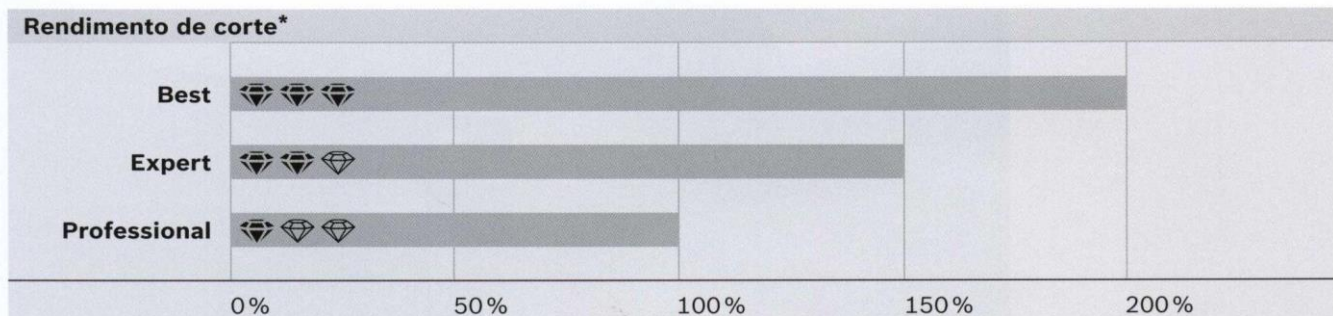

CHAGAS

TABELA DE PREÇOS

CÓDIGO	DESCRIÇÃO	UN.	PVP	PRODUTO

Best				Acessório de diamante de máxima qualidade para as aplicações mais exigentes
Expert				Acessório de diamante para aplicações exigentes
Professional				Acessórios de diamante com boa potência e preço apelativo

Rendimento de corte*

* Rendimento de corte = velocidade de corte e durabilidade