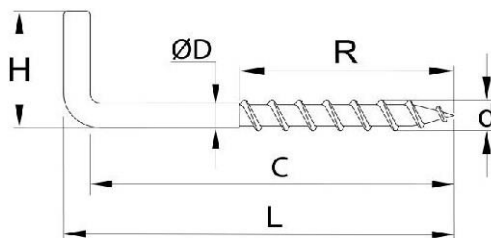

TABELA DE PREÇOS

CÓDIGO	DESCRIÇÃO	UN.	PVP	PRODUTO	QUANT. EMBALAGEM

Dimensiones						
CODIGO	ØD [mm]	MEDIDA (d x L) [mm]	L [mm]	H [mm]	d [mm]	R [mm]
ALRO14025	2,0	2,6 x 17	17	10	2,6	10
ALRO16030	2,4	3,1 x 20	20	10	3,1	12
ALRO17040	2,7	3,5 x 29	29	13	3,5	17
ALRO18040	2,9	4,1 x 28	28	14	3,7	17
ALRO18050	2,9	4,1 x 37	37	15	3,7	22
ALRO19050	3,4	4,4 x 37	37	15	4,4	22
ALRO19060	3,4	4,4 x 46	46	17	4,4	28
ALRO19070	3,4	4,4 x 55	55	18	4,4	33
ALRO20060	3,9	5 x 44	44	20	5,0	26
ALRO20070	3,9	5 x 53	53	20	5,0	32
ALRO20080	3,9	5 x 60	63	21	5,0	38
ALRO21080	4,4	5,6 x 60	60	22	5,6	36
ALRO21090	4,4	5,6 x 70	70	22	5,6	42
ALRO22100	4,7	6 x 79	79	23	6,0	47
ALRO22110	4,7	6 x 86	86	23	6,0	52
ALRO22120	4,7	6 x 97	97	25	6,0	58
ALRO23130	5,8	6,9 x 105	105	25	7,8	63

Dimensiones							
CODIGO	ØD [mm]	MEDIDA (d x L x R) [mm]	L [mm]	d [mm]	R [mm]	B [mm]	C [mm]
ALHC14025	2,1	2,6 x 20 x 7	20	2,6	7	4	10
ALHC16030	2,4	3,1 x 23 x 9	23	3,1	9	5	12
ALHC17040	2,7	3,5 x 27 x 10	27	3,5	10	7	14
ALHC18040	3,2	4,1 x 29 x 10	29	4,1	10	7	15
ALHC18050	3,2	3,7 x 34 x 12	34	4,1	12	8	20
ALHC19050	3,4	4,4 x 34 x 12	34	4,4	12	8	18
ALHC19060	3,4	4,4 x 40 x 15	40	4,4	15	10	22
ALHC19070	3,4	4,4 x 45 x 15	45	4,4	15	10	24
ALHC20050	3,9	5 x 39 x 12	39	5,0	12	8	19
ALHC20060	3,9	5 x 41 x 12	41	5,0	12	10	21
ALHC20070	3,9	5 x 45 x 14	45	5,0	14	10	26
ALHC20080	3,9	5 x 51 x 18	51	5,0	18	12	30
ALHC21070	4,4	5,6 x 48 x 14	48	5,6	14	11	26
ALHC21080	4,4	5,6 x 54 x 14	54	5,6	14	11	28
ALHC21090	4,4	5,6 x 60 x 14	60	5,6	14	15	32
ALHC21100	4,4	5,6 x 64 x 18	64	5,6	18	15	37
ALHC22110	4,7	6 x 70 x 24	70	6,0	24	17	43
ALHC22120	4,7	6 x 75 x 29	75	6,0	29	17	48
ALHC23130	5,2	6,9 x 82 x 35	82	6,3	35	17	55