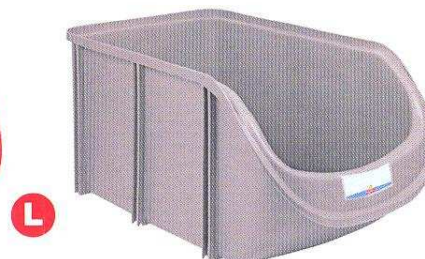

NovaLine

Parafusos de 10mm X 22

Referencia	Descrição	Código EAN	Quantidade
A 03010000	Caixa de Empilhar NovaLine Azul 200X135x110mm	5600497500639	36 Unidades
B 03010001	Caixa de Empilhar NovaLine Vermelha 200X135x110mm	5600497500646	36 Unidades
C 03010002	Caixa de Empilhar NovaLine Cinza 200X135x110mm	5600497500653	36 Unidades
D 03010100	Caixa de Empilhar NovaLine Azul 260X160x140mm	5600497500660	24 Unidades
E 03010101	Caixa de Empilhar NovaLine Vermelha 260X160x140mm	5600497500677	24 Unidades
F 03010102	Caixa de Empilhar NovaLine Cinza 260X160x140mm	5600497500684	24 Unidades
G 03010200	Caixa de Empilhar NovaLine Azul 330x195x170mm	5600497500691	12 Unidades
H 03010201	Caixa de Empilhar NovaLine Vermelha 330x195x170mm	5600497500707	12 Unidades
I 03010203	Caixa de Empilhar NovaLine Cinza 330x195x170mm	5600497500714	12 Unidades
J 03010300	Caixa de Empilhar NovaLine Azul 410x255x200mm	5600497500721	12 Unidades
K 03010301	Caixa de Empilhar NovaLine Vermelha 410x255x200mm	5600497500738	12 Unidades
L 03010302	Caixa de Empilhar NovaLine Cinza 410x255x200mm	5600497500745	12 Unidades